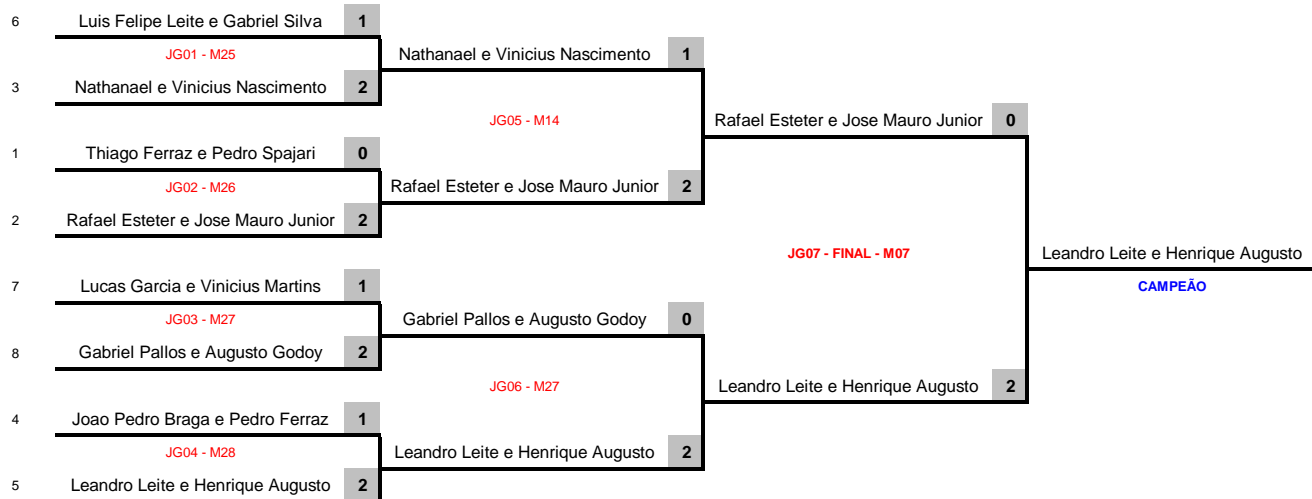

Sub16 - 1995/1996/1997